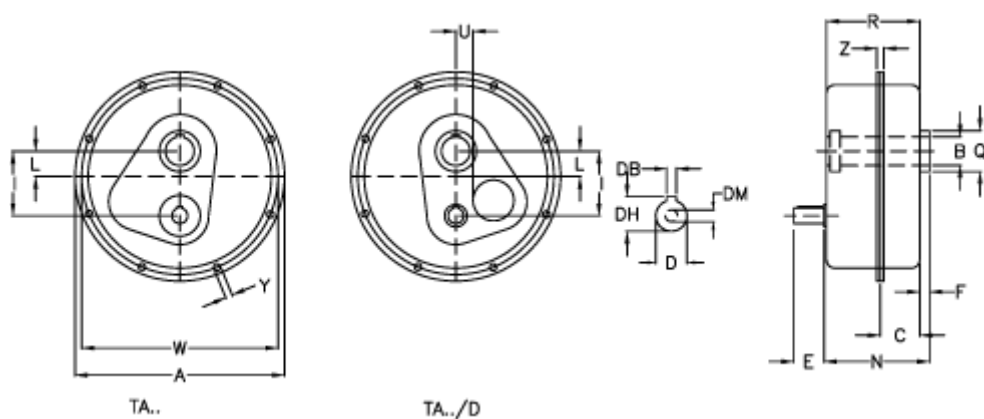

Varenummer: 2948045100050
 Beskrivelse: Akselegear TA 45.50D i=10
 ekskl. Smøremiddel

Mål

a	= 364	E = 60	Vægt (kg) = 38
Betegnelse	= TA 45.50D	F = 15	W = 344
B G7	= 50	I = 123	Y = 9.0
C	= 62	L = 34	Z = 20.5
DB	= 8	N = 164.0	
DH	= 31.0	Q = 75	
D h6	= 28	R = 162.0	
DM	= M10	U = 33	